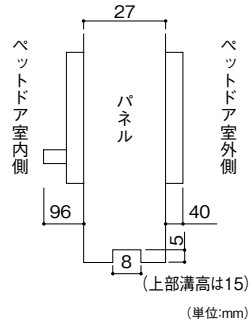

取寄せ商品 | サカイペット産業 | フリーペットドア オートマチック

色	商品コード	タイプ	サイズ(mm)	価格
ホワイト	477-0637	JOT-1750	幅260×高さ1750~1950	1セット 81,000円 (税抜き)
木目	477-0638			

●ペットドア有効開口寸法: 幅165×高さ195mm ●材質: 側面フレーム/アルミ、面材/ポリ合板、窓枠・ジャバラ部/塩ビ、ガラス部/アクリル(透明)、ドア部/ABS樹脂 ●付属品: サッシマリ2個、隙間テープ2m 2本、ACアダプター長さ約1.7m/マグネットセンサーキー2個

ペットオートマチックドア

477-0180

1セット **46,200円** (税抜き)

●材質: 樹脂他 ●外形寸法: 幅216×高さ585mm

●有効開口寸法: 幅165×高さ195mm

●扉加工寸法: 幅175×高さ235mm

●対応扉厚: 25~150mm

●付属品: ACアダプター(長さ約1.7m)1個、取付ねじ 3.5×16