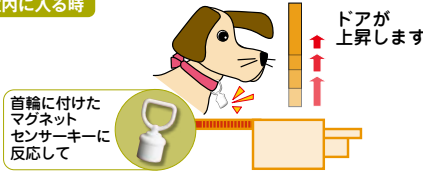

自動開閉の仕組み(サッシ用・扉・壁用共通)

室外に出る時

室内に入る時

⚠️ご検討のご注意

- マグネットセンサーキーは共通のため、近隣で同じ商品が使用されている場合、他のペットが侵入する恐れがございます。予めご了承ください。

※電源は付属のACアダプターを家庭用コンセントに差し込むだけ。 ※パネルの色にかかわらずオートマチックドアの色はホワイトとなります。

サッシ用

- アルミサッシの引き戸レールにはめ込むだけ。穴あけ工事がないので賃貸でもOKです。
- 取付方法は左ページ(P.732)をご確認ください。