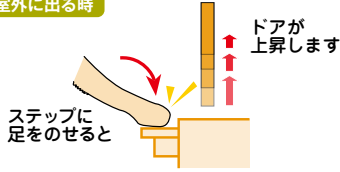

自動開閉の仕組み(サッシ用・扉・壁用共通)

室外に出る時

室内に入る時

⚠️ご検討のご注意

- マグネットセンサーキーは共通のため、近隣で同じ商品が使用されている場合、他のペットが侵入する恐れがございます。予めご了承ください。

※電源は付属のACアダプターを家庭用コンセントに差し込むだけ。 ※パネルの色にかかわらずオートマチックドアの色はホワイトとなります。

サッシ用

- アルミサッシの引き戸レールにはめ込むだけ。穴あけ工事がないので賃貸でもOKです。
- 取付方法は左ページ(P.732)をご確認ください。