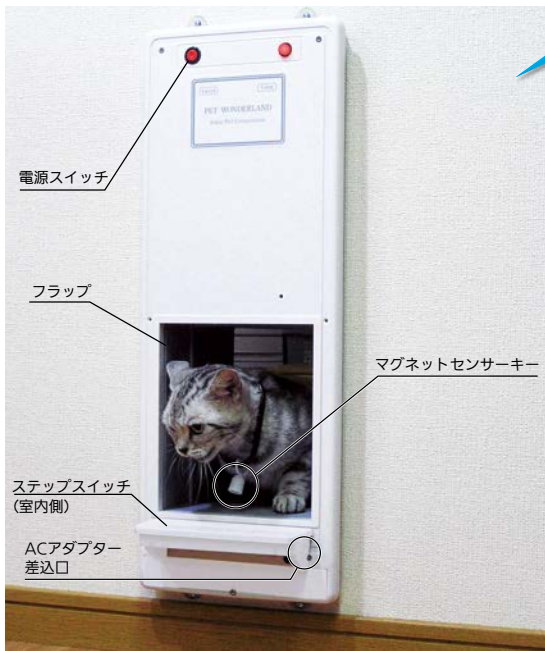

追加で必要な場合に。「マグネットセンサーキー」

- ■フリーペットドアオートマチック・ペットオートマチックドア共通です。

追加用

サカイペット産業

マグネットセンサーキー

477-0199

1個 **3,300円** (税抜き)

※ペットオートマチックドアと同時注文の場合はメーカー直送となります。