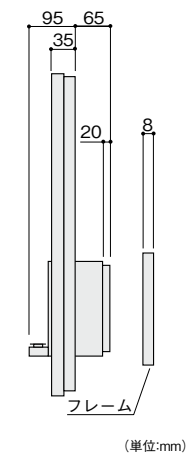

扉・壁用

- ■対応ドア・壁厚25~39mm。

奥行サイズ

取寄せ商品 | サカイペット産業

ペットオートマチックドア

477-0180

1セット **46,200円** (税抜き)

●材質: 樹脂他 ●外形寸法: 幅216×高さ585mm

●有効開口寸法: 幅165×高さ195mm

●扉加工寸法: 幅175×高さ235mm

●対応扉厚: 25~150mm

●付属品: ACアダプター(長さ約1.7m)1個、取付ねじ 3.5×16

8本、マグネットセンサーキー2個

※ドアなどの厚みが40mm以上の場合は、延長通路が別途必要と

なります。(対応ドア・壁厚み: 最大150mmまで)

運賃 3,000円/一式。(北海道・沖縄・離島を除く)

代引不可 お支払い方法が「代引き」のお客様は事前振込みをお願いします。

納期 標準納期 10~14日(メーカー直送)

※取寄せ商品についてはP.869をご一読の上、ご注文をお願いします。

⚠️施工上のご注意

- ●スチールドアには取付できません。